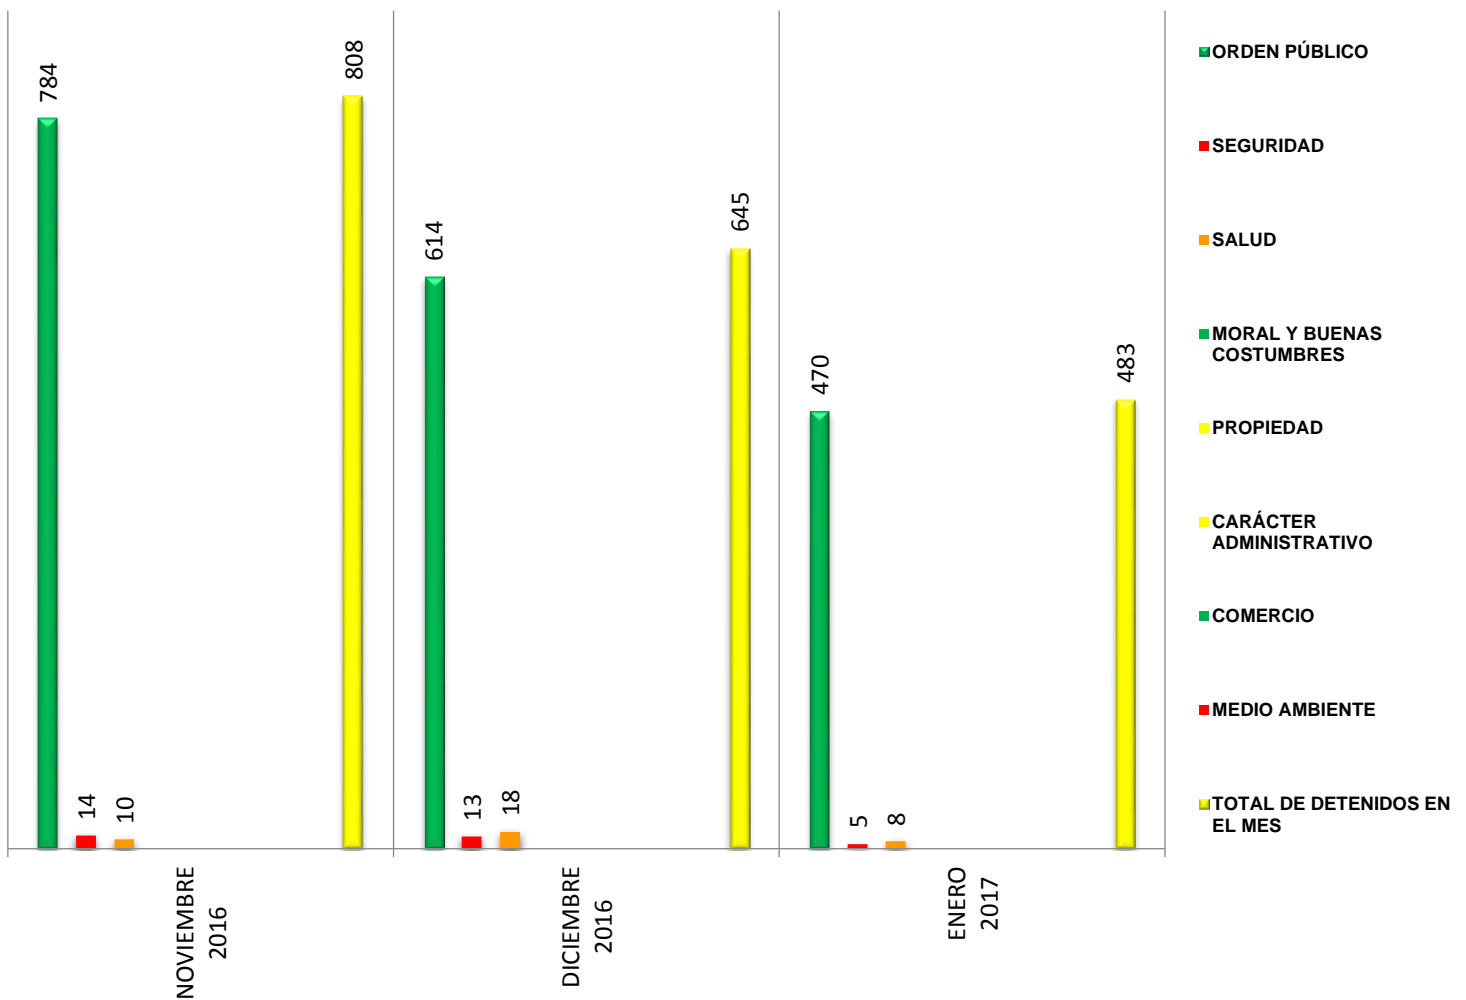

**DEPARTAMENTO CRIMINOLÓGICO DE LA DIRECCIÓN DE PREVENCIÓN DEL DELITO  
DE LA INSTITUCIÓN DE POLICÍA PREVENTIVA MUNICIPAL**

**ESTADÍSTICA DE GRÁFICA DE DETENIDOS**

Área responsable de generar la información: Institución de Policía Preventiva Municipal.